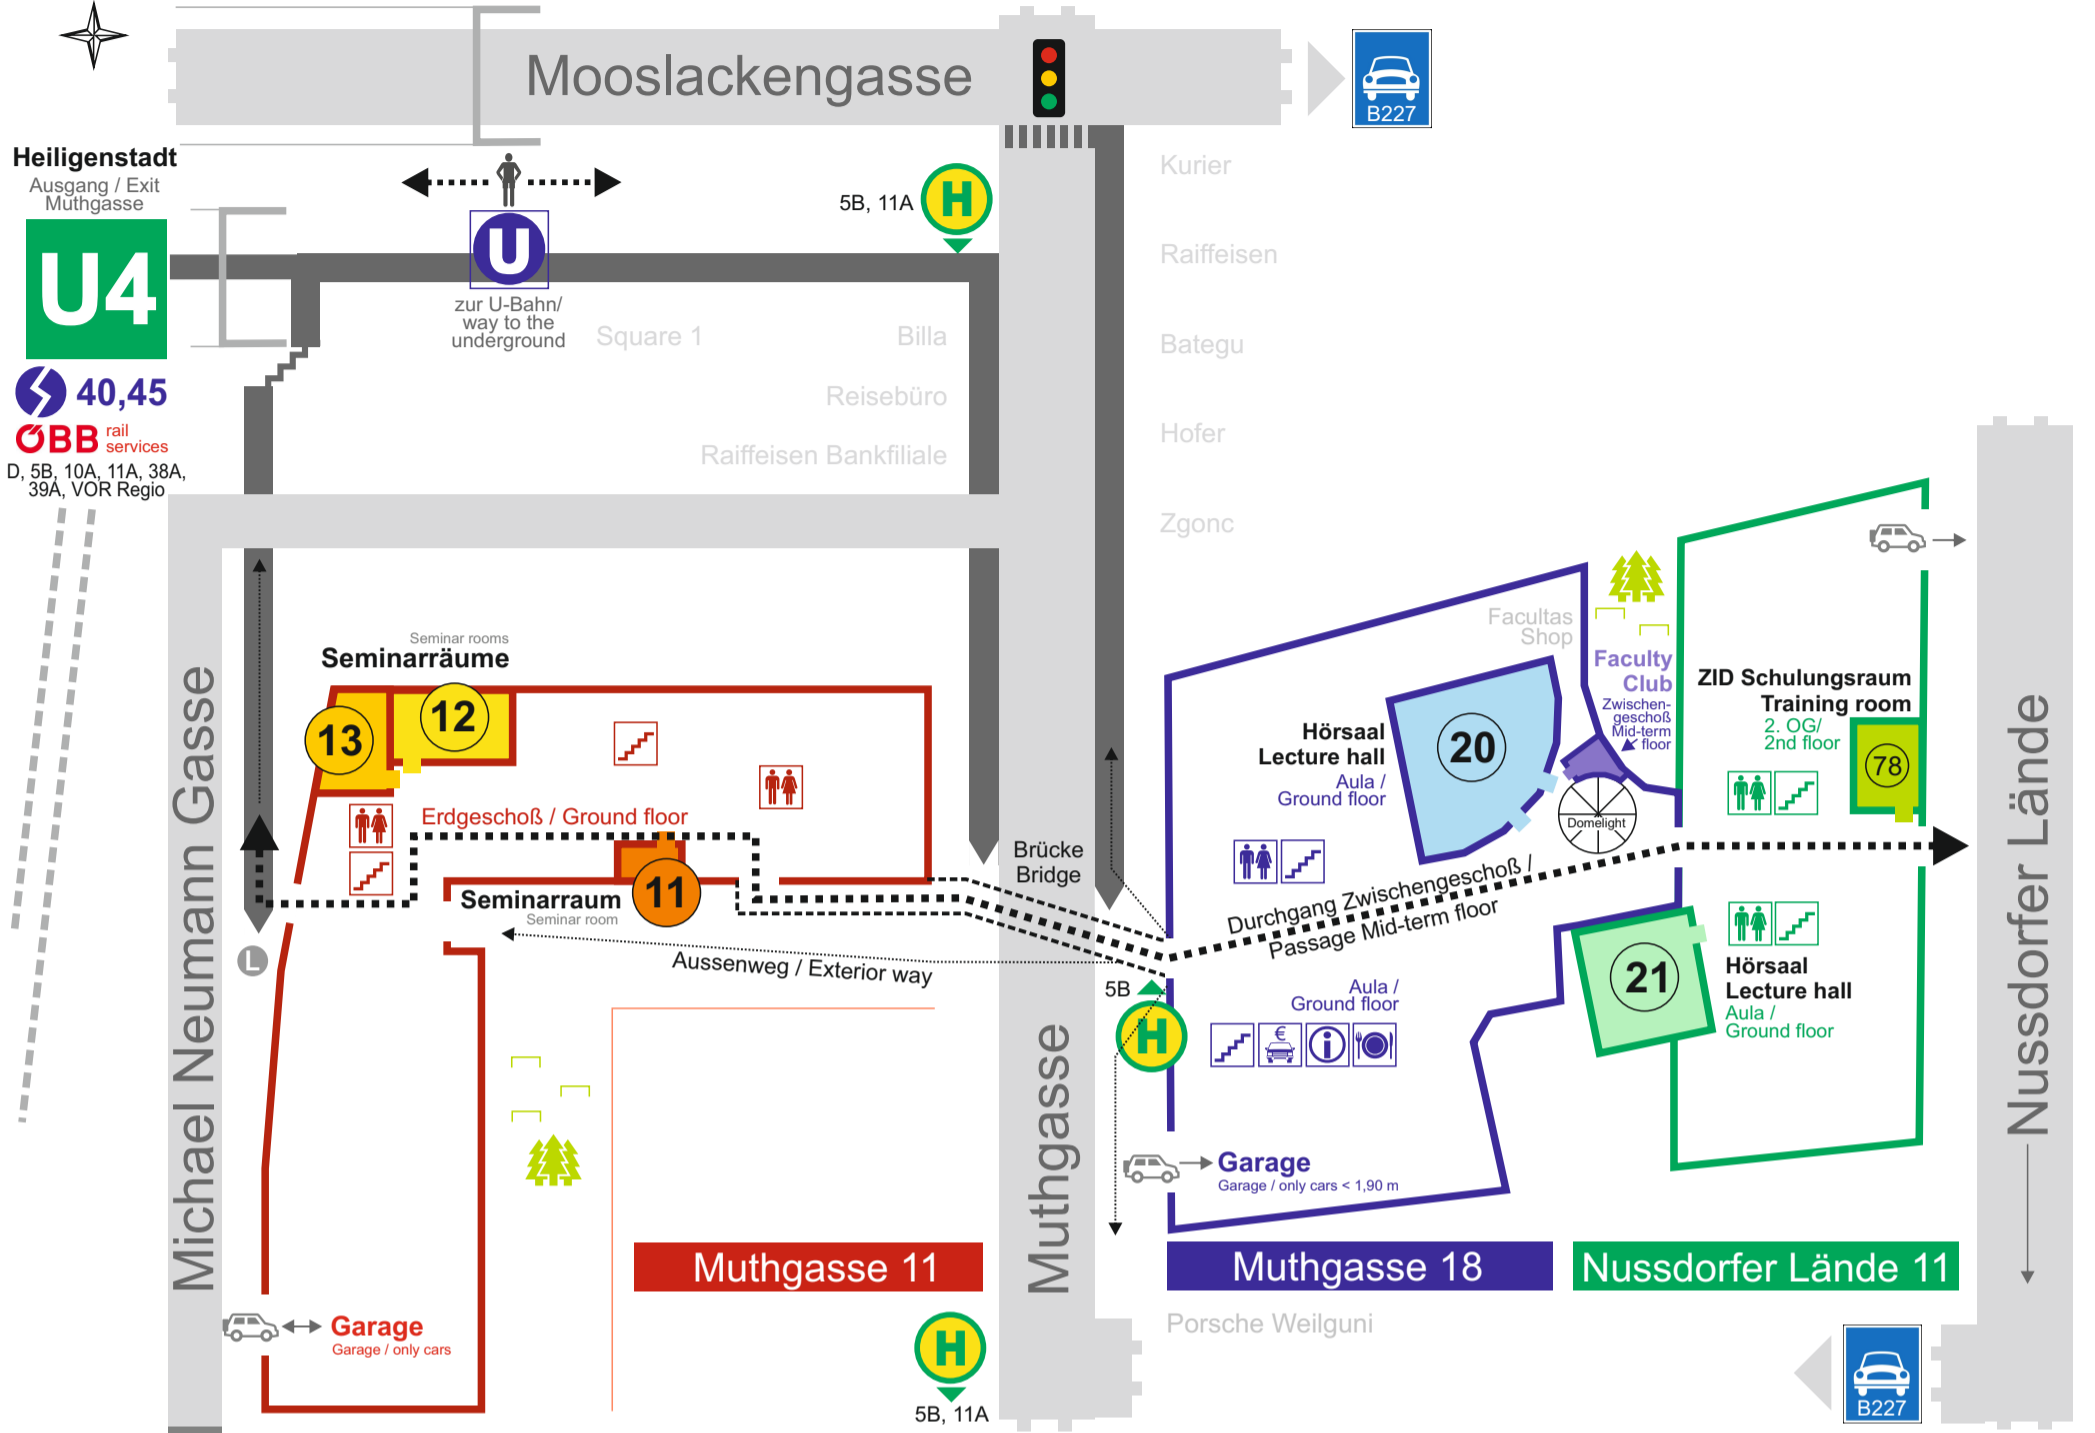

Standort Muthgasse

✈ Connections from / to Vienna International Airport

- CAT CityAirportTrain via LANDSTRASSE - U4 to Heiligenstadt
- S7 RapidTrain via LANDSTRASSE - U4 to Heiligenstadt
- VAL2 ViennaAirportLines No. 2 via SCHWEDENPLATZ (Morzinpl.) - U4 to Heiligenstadt
- AIRLINER Blaguss via ERDBERG - U3 Landstraße - U4 to Heiligenstadt

🚆 Connections from / to Vienna Hauptbahnhof

- RAILSERVICES ÖBB via HAUPTBAHNOF - U1 Schwedenplatz - U4 to Heiligenstadt